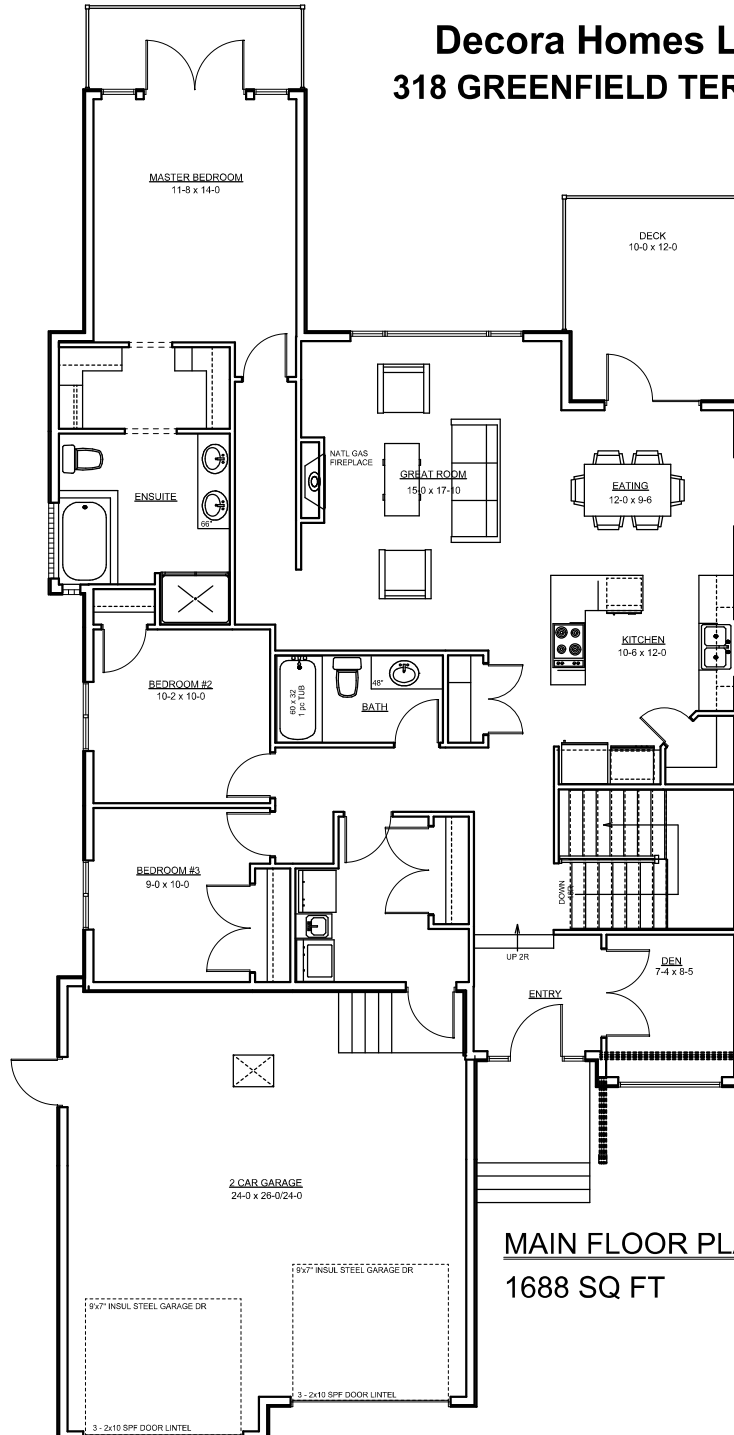

**FRONT ELEVATION**

**Decora Homes Ltd  
318 GREENFIELD TERRACE**

**MAIN FLOOR PLAN  
1688 SQ FT**