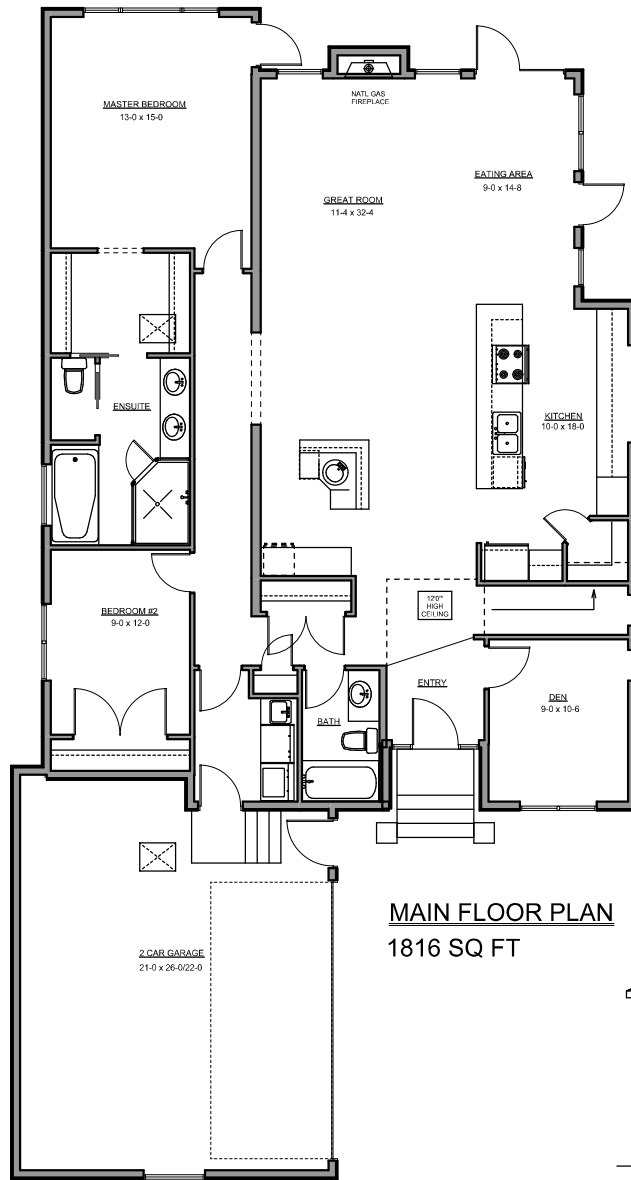

# DECORA HOMES LTD

**FRONT ELEVATION**

**MAIN FLOOR PLAN**  
1816 SQ FT

**REAR ELEVATION**